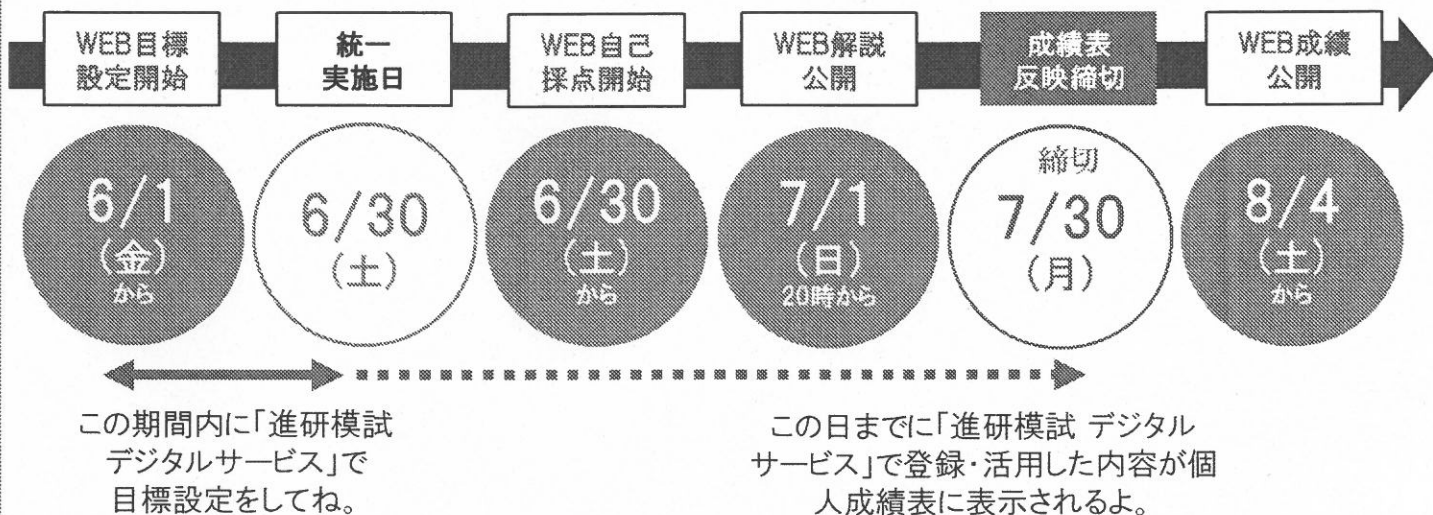

〈第20号〉
平成30年 7月 2日(月)
那覇高校 進路指導部

は お う じ ゅ
進路だより  **霸王樹**

マナビジョン
活用法!

模試受験(前)に必読!
受験前活用プリント

Benesse **マナビジョン**
進研模試
デジタルサービス

高1 総合学力記述模試・7月

「進研模試 デジタルサービス」スケジュール

ライバルと差がつく！模試受験前学習のススメ

- やることリスト**
- 1 志望校の目標を設定する
 - 2 学習の目標を設定する
 - 3 **サクッと基礎確認**

模試は受験後の復習だけでなく、**受験前の学習も学カアップのチャンス!**

模試に向けた基礎固めには「サクッと基礎確認」がオススメ!

※進研模試の出題と同一の問題を含むコンテンツでは ありません。

学習動画で**集中的にニガテ対策**

「暗記カードで」**基礎知識チェック**

進研模試 デジタルサービス
ログイン方法