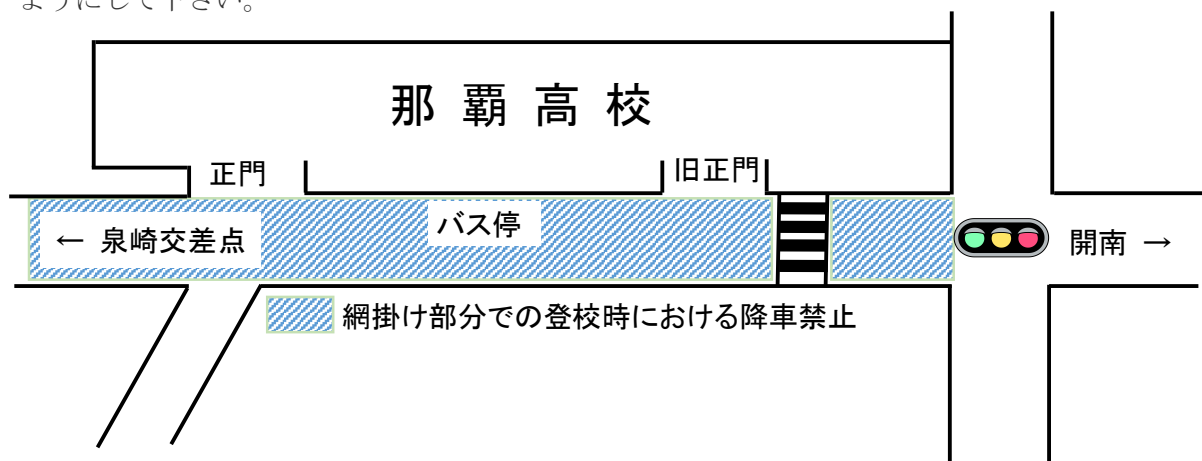

保護者 各位

沖縄県立那覇高等学校

校長 儀間 清 隆

PTA会長 上 原 久

(公印省略)

生徒の送迎について（協力依頼）

保護者各位の皆様、平素より本校の教育活動に対し、ご理解とご協力を賜り感謝申し上げます。

さて、登校時におきまして、校門前又はその付近に車を停止させ生徒を降車している方が多数見受けられ支障をきたしております。登校時における下記周辺での降車は、近隣店舗や道路利用者の迷惑になるとともに、交通渋滞を招き人身事故などにも繋がりがねません。また、本校生徒の安全確保のため、校内への保護者の車両乗り入れは禁止となっております。

保護者の皆様のご理解とご協力をよろしくお願いいたします。

記

1. 校門前、その付近での生徒の降車を禁止する。校門より離れた路肩の広いところで降車するようにして下さい。

2. 登校時における校内への車両の乗り入れを禁止します。

※ 駆け込み登校は危険です。余裕を持ったの登校をお願いします。